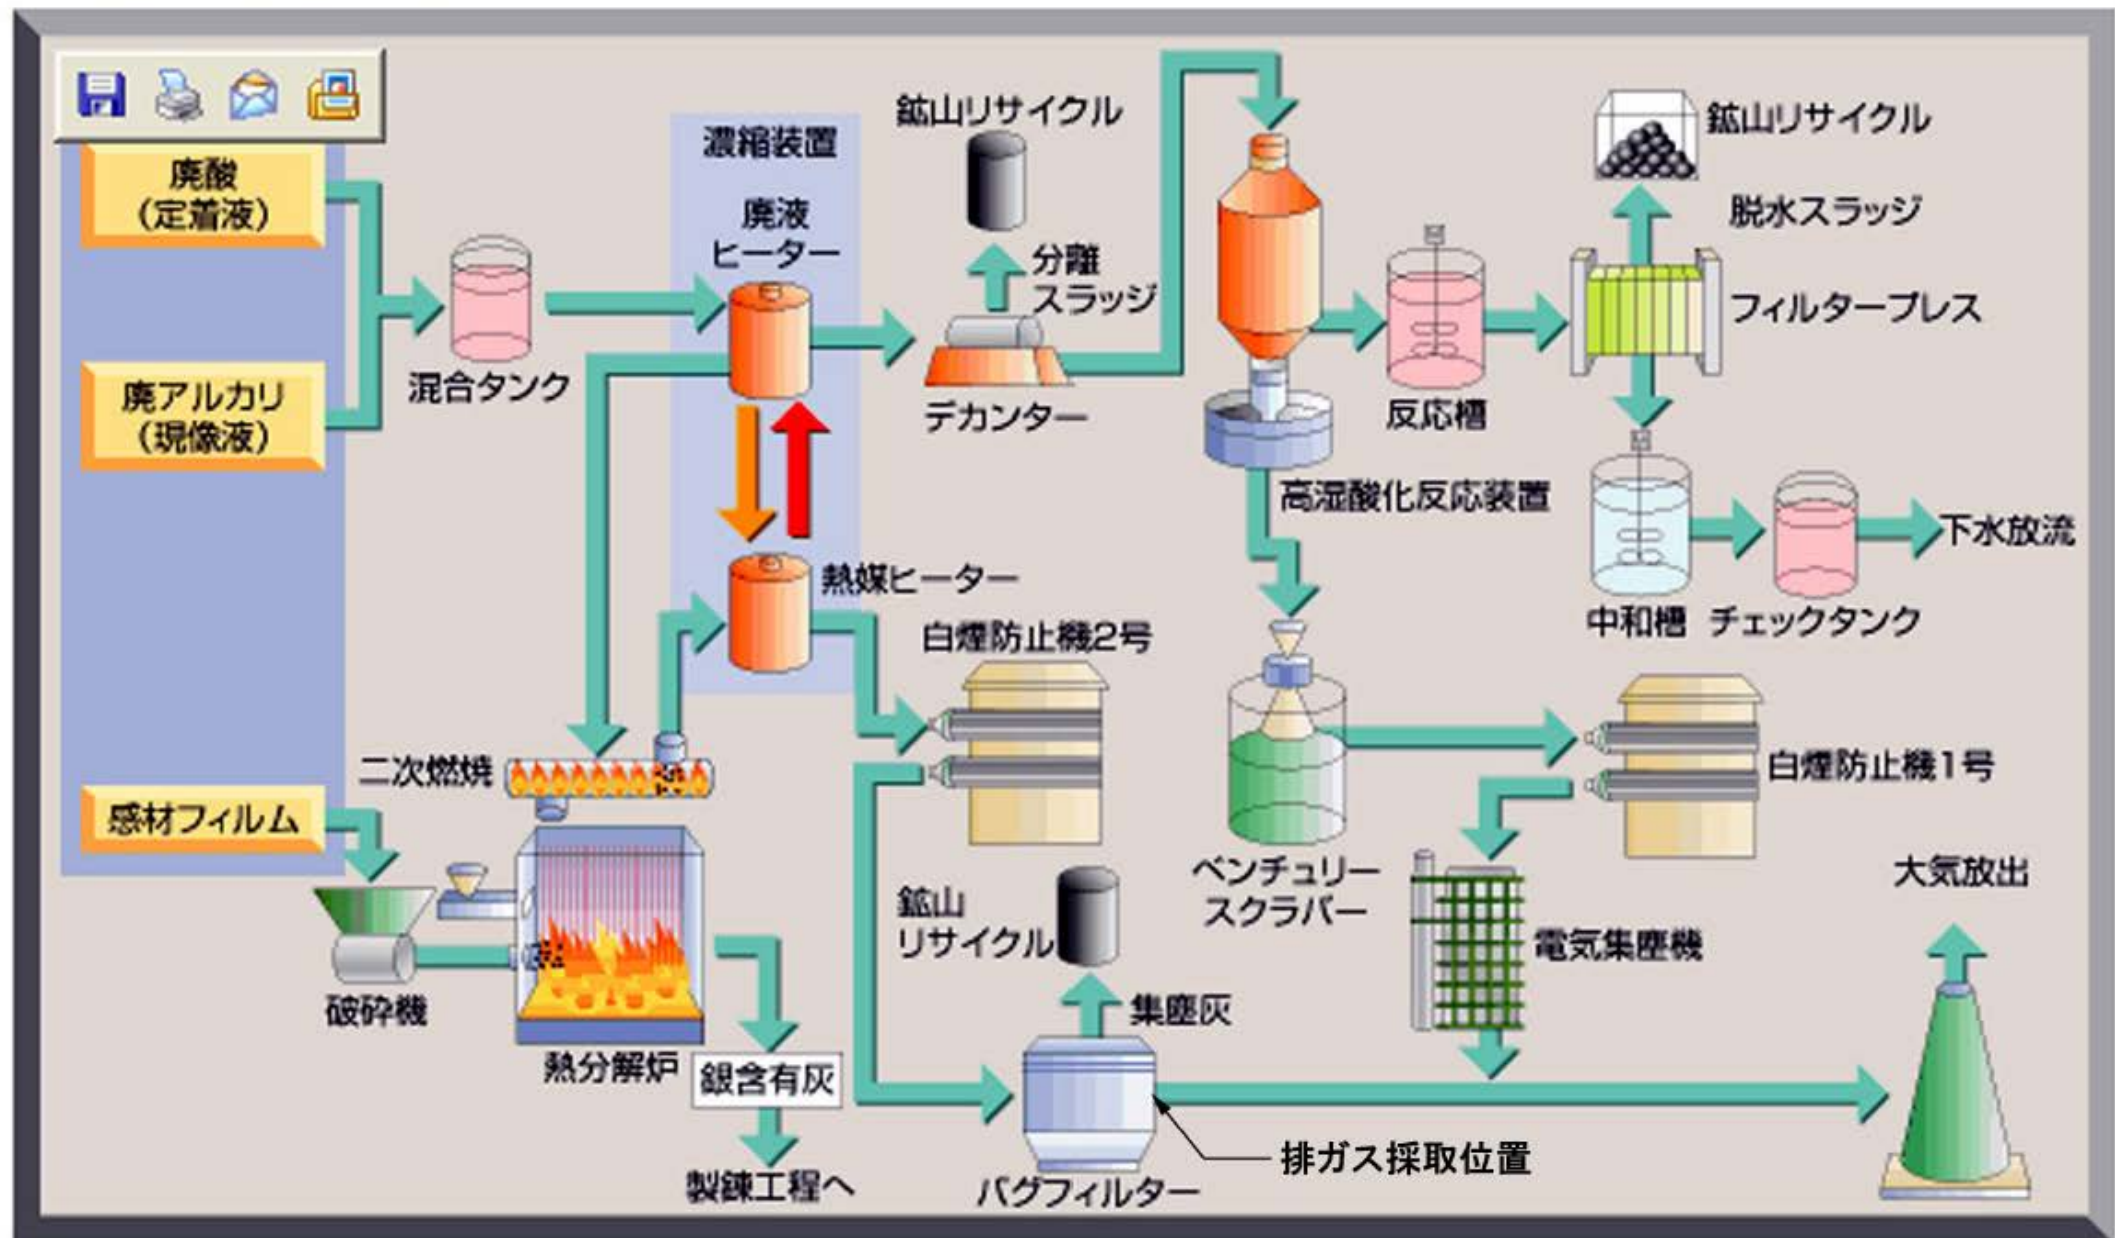

中間処理工程フロー図(武蔵工場・入間工場)

中和処理工程(武蔵工場)

高温酸化処理工程(武蔵工場)

# 破碎・焼却処理工程(入間工場)

# 圧縮梱包処理工程(入間工場)