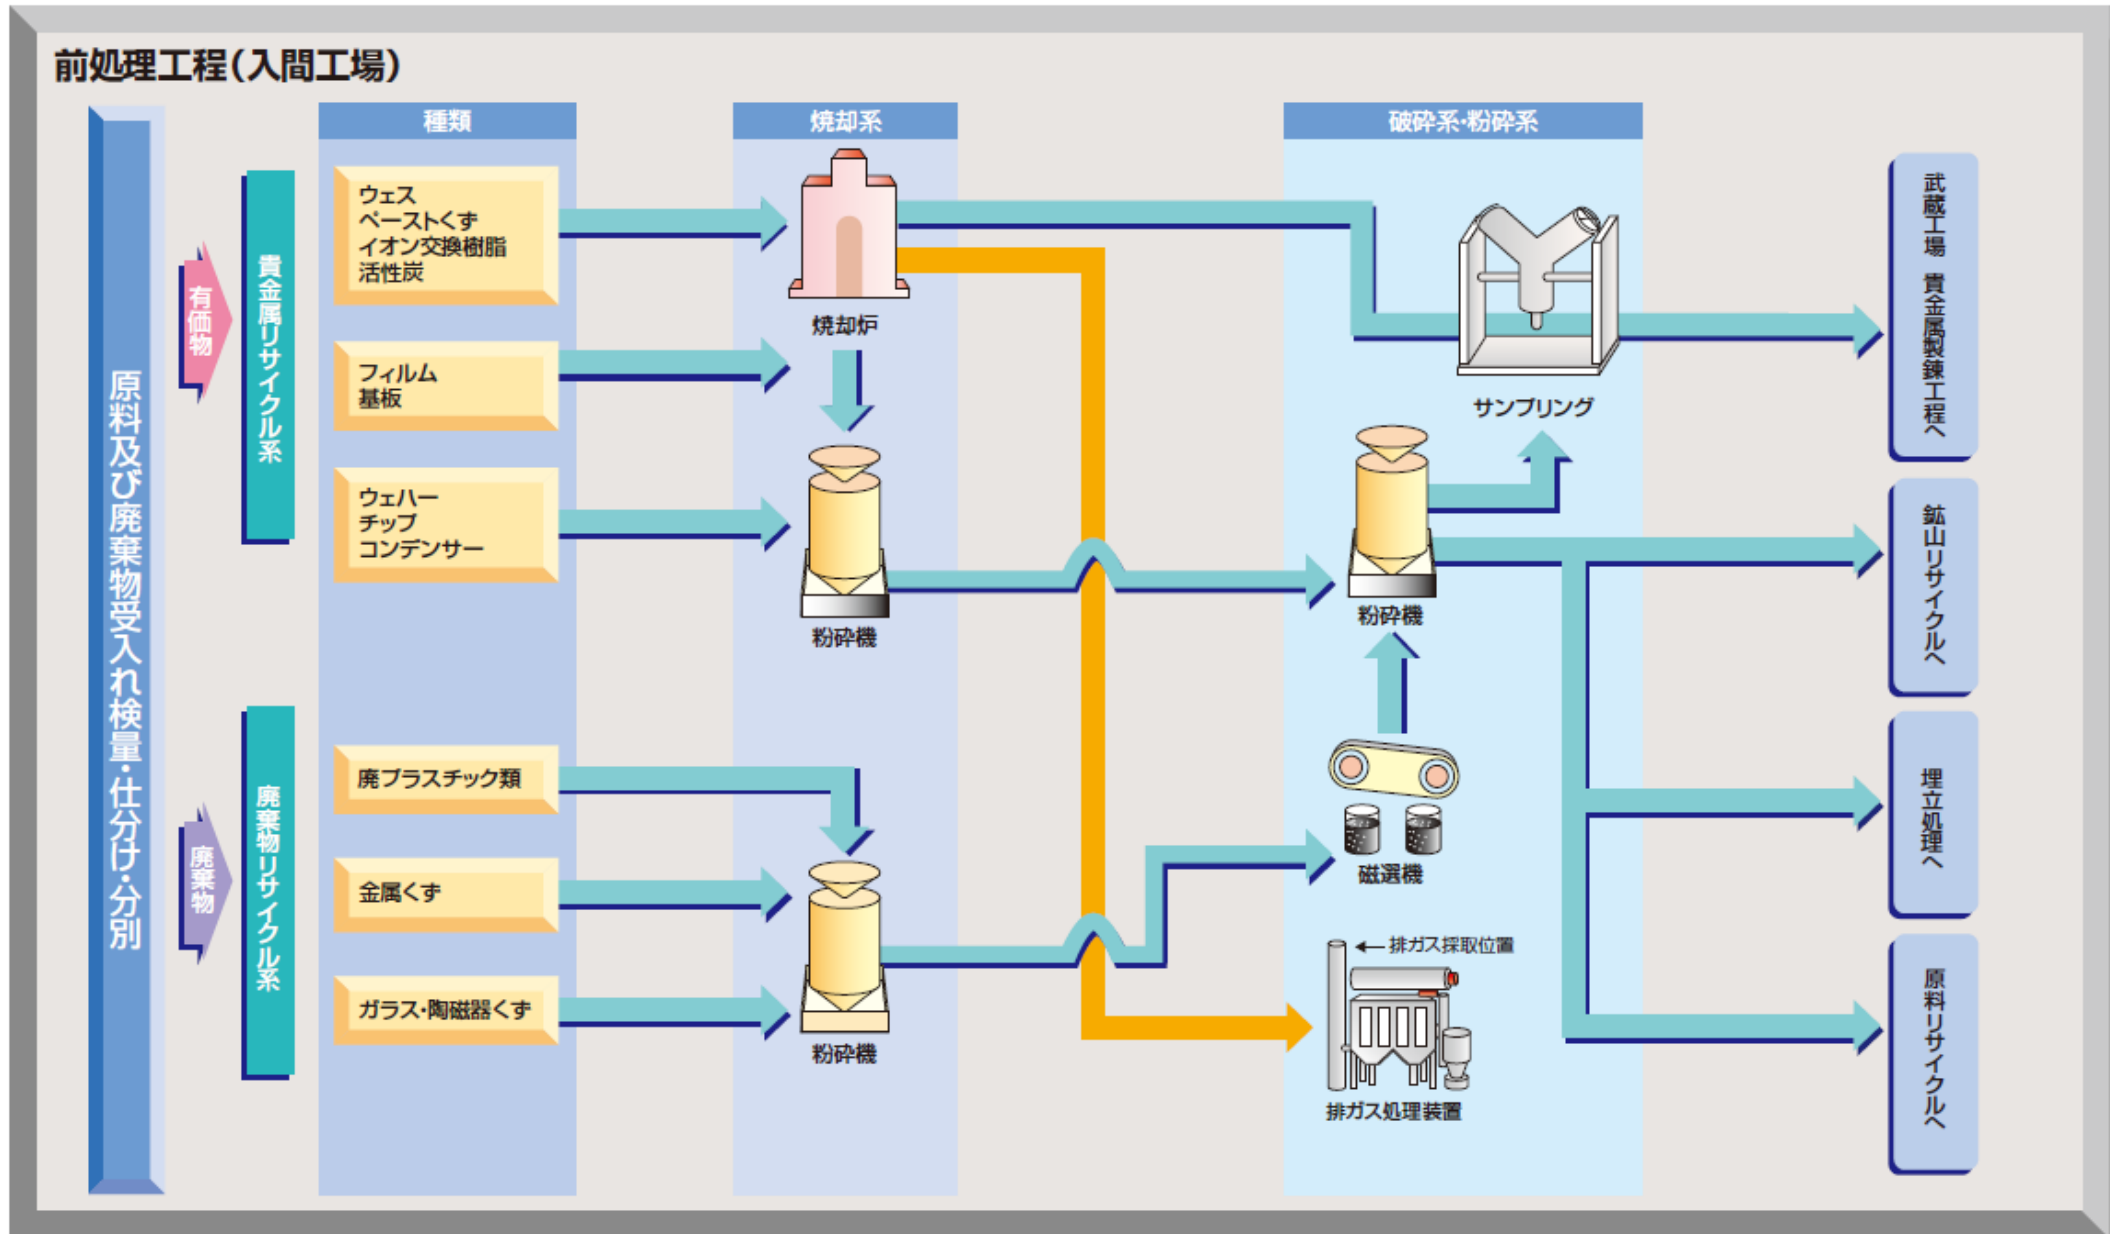

中間処理工程フロー図(武蔵工場・入間工場)

中和処理工程(武蔵工場)

高温酸化処理工程(武蔵工場)

# 破碎・焼却処理工程(入間工場)

# 圧縮梱包処理工程(入間工場)