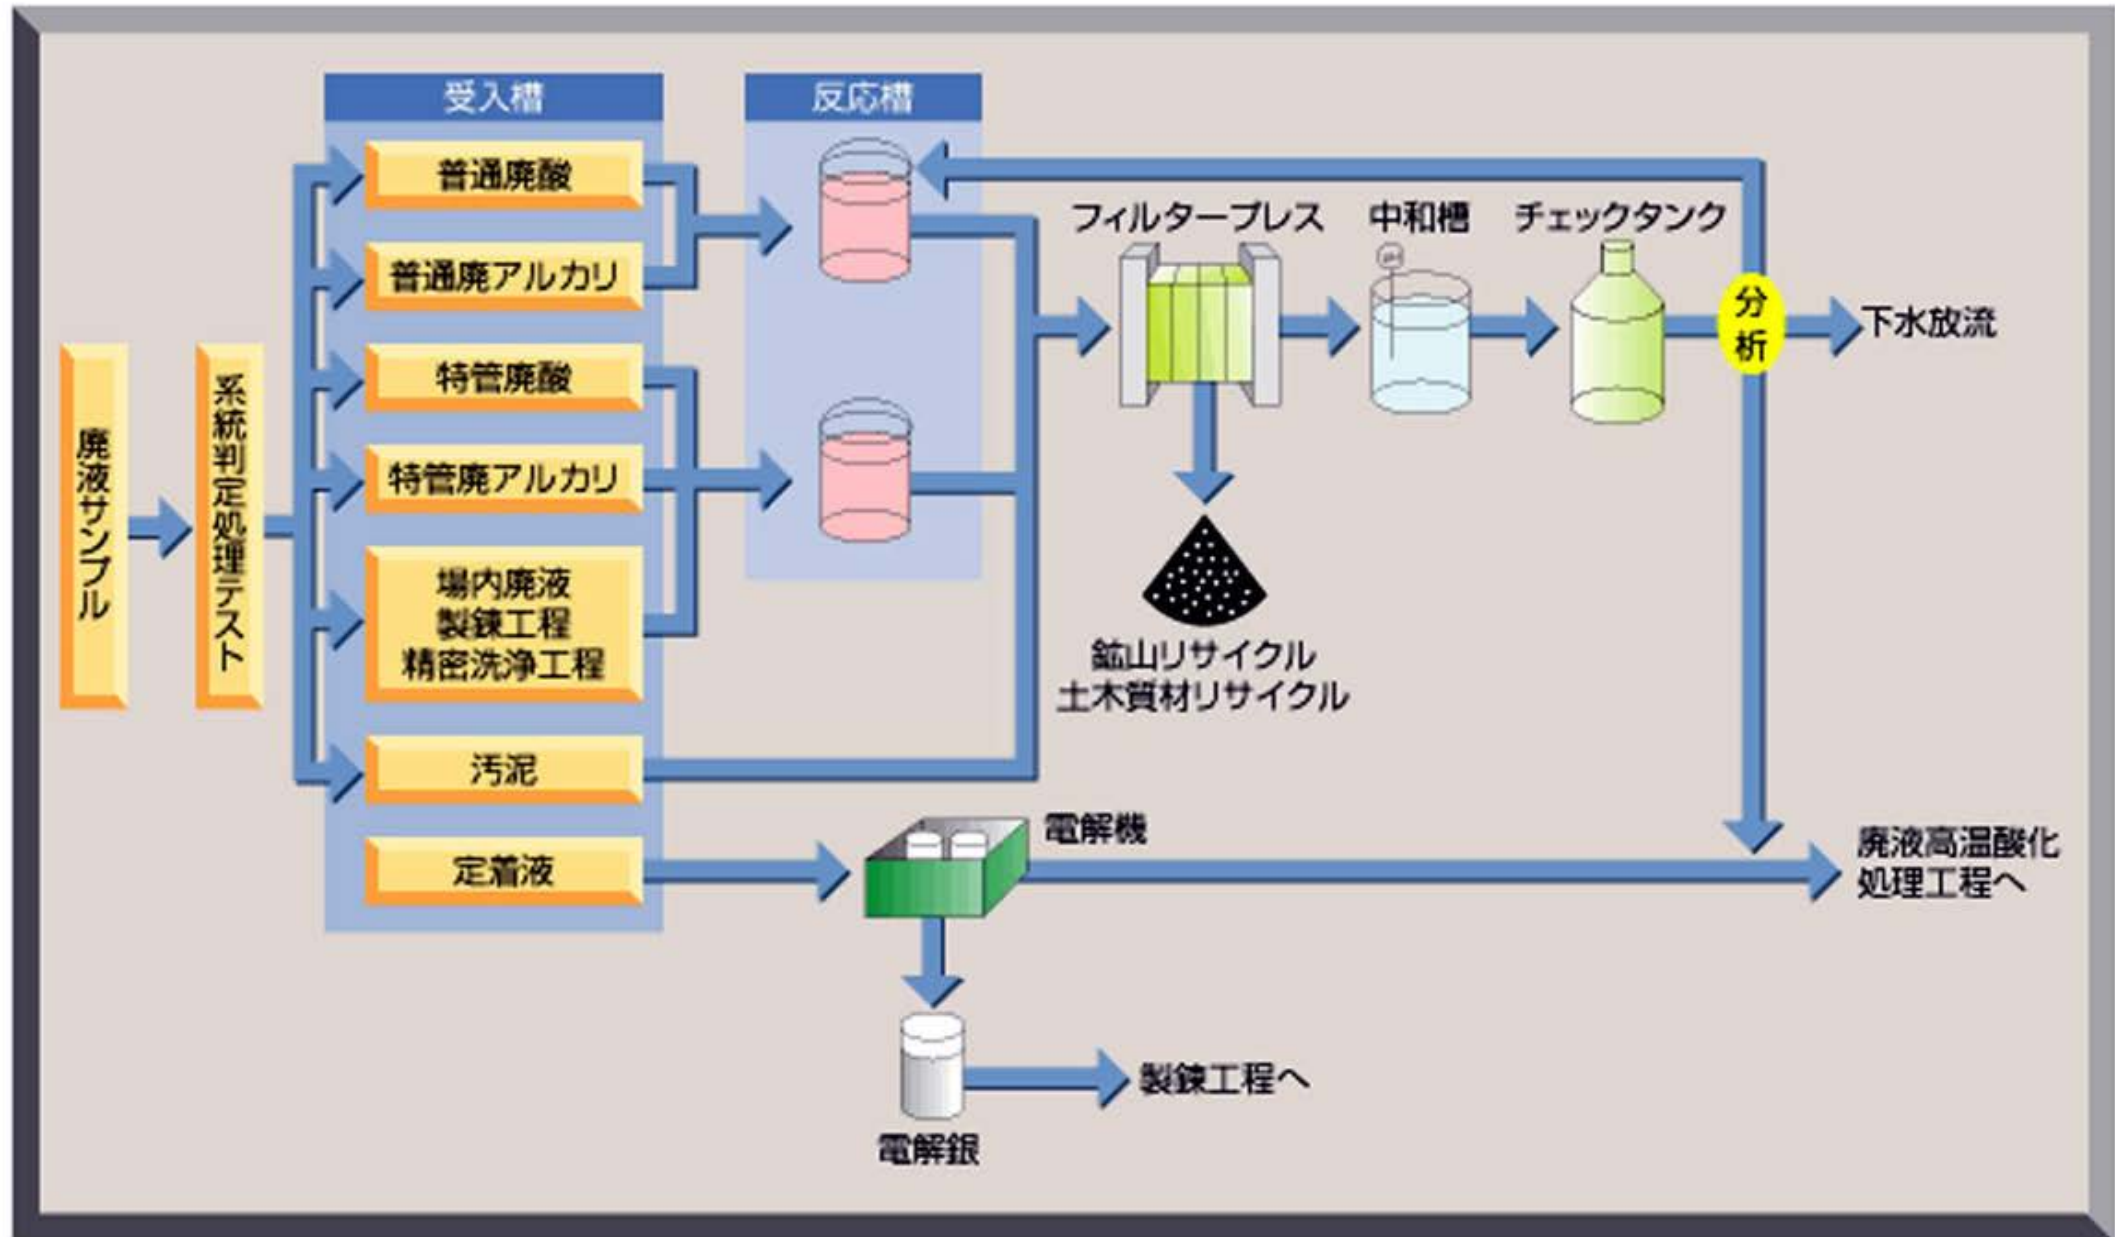

中間処理工程フロー図(武蔵工場・入間工場)

中和処理工程(武蔵工場)

高温酸化処理工程(武蔵工場)

# 破碎・焼却処理工程(入間工場)

# 圧縮梱包処理工程(入間工場)